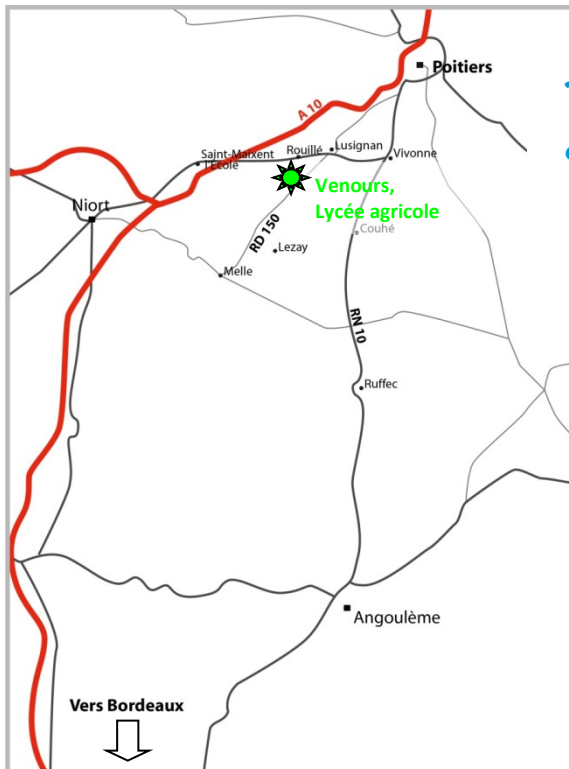

Vendredi 24 novembre 2017
15h15 : Ateliers - 17h : A.G.

*Plan de localisation
du Lycée agricole*

Adresse :
EPLEFPA
Venours
86480 Rouillé

Coordonnées GPS :
Latitude : 46.400326
Longitude 0.072145

Tél. : 05 49 43 95 33