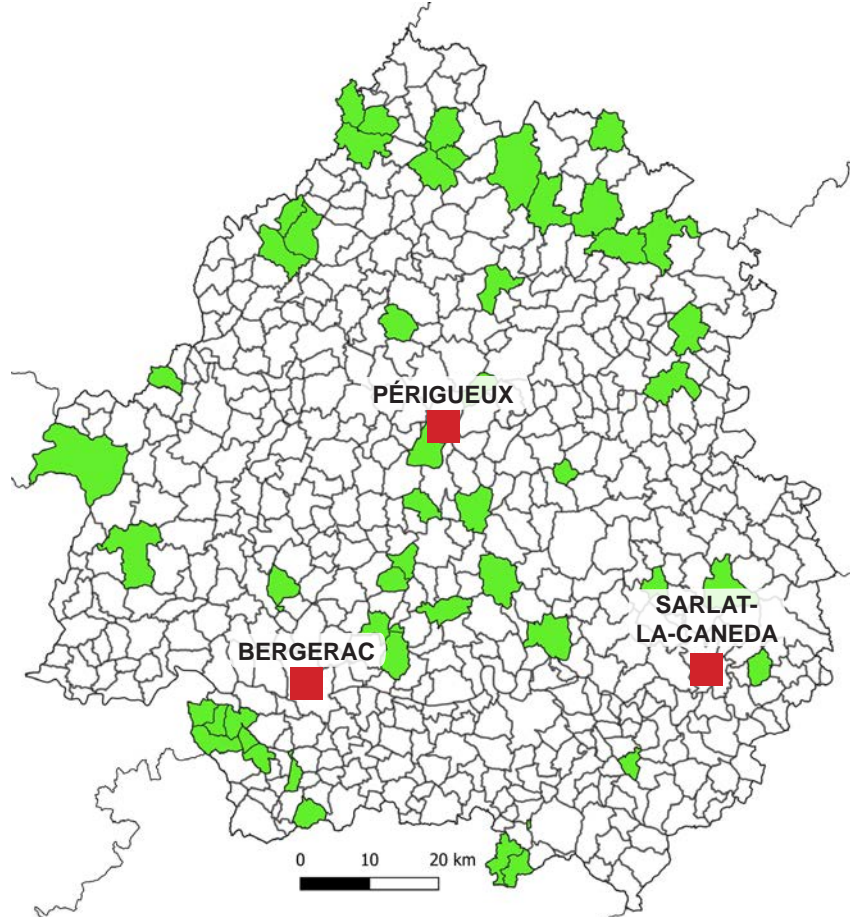

## Prom'Haies en Dordogne : les résultats de 2 saisons de plantation

-  **19 km** de haies plantés avec notre intervention
-  **32 000** jeunes plants installés
-  **40 ha** plantés en agroforesterie ou en verger
-  **75** porteurs de projets : agriculteurs, particuliers, collectivités, associations...

 **Agriculteurs 61**

- Filière palmipède (21)
- Élevage - polyculture (16)
- Maraîchage (12)
- Viticulture (5)
- Arboriculture (4)
- Grande culture (3)

 **Particuliers 9**

 **Collectivités 5**

## Plantations de haies champêtres et d'agroforesterie intraparcellaire en Dordogne, accompagnées par Prom'Haies, depuis 2018

Création de continuités écologiques, connexion avec une ripisylve